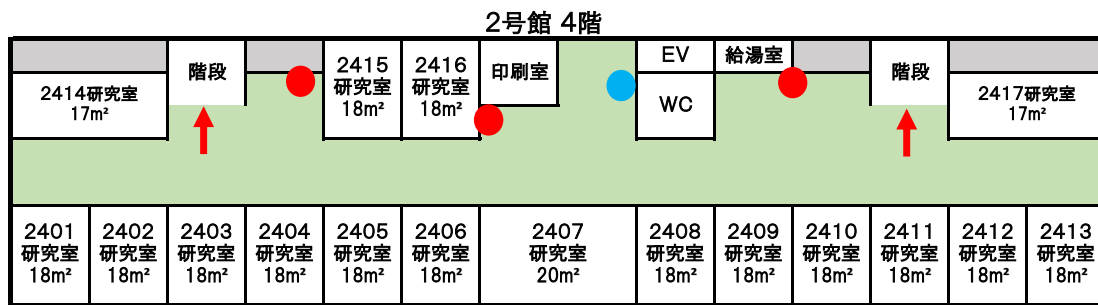

星城大学 本部東海キャンパス案内図

本館 (1号館)	
3階	教員研究室
	教職課程室 講義室1301～
2階	講義室1201～・SECC
1階	自分づくりセンター プリントセンター
	事務局

2号館	
5・4階	経営教員研究室
	経営教員研究室
3階	相談室
	講義室2301～
	講義室2201～
1階	講義室2101～ 医務室

3号館(リハビリ棟)	
5階	リハ教員研究室
4～2階	リハ実習室
4階	作業助手室
3階	理学助手室
1階	講義室・実習室

4号館	
5・6階	図書館・自習室
4階	講義室 4401～
3階	講義室 4301
2階	食堂
1階	トレーニングルーム

地域交流プラザ		
2階	展示スペース	313㎡
1階	ラウンジ	353㎡

その他	
星城大学駐車場	200台
テニスコート	3面
クラブハウス	259㎡
グラウンド	2,472㎡
コンビニ・カフェテリア	515㎡
体育館	854㎡

星城大学
本部東海キャンパスマップ

消火器

消火栓

本館

← 第1次避難場所は星城大学駐車場
(第2次避難場所は平洲中学校(東へ850m 徒歩10分))

階段下倉庫:緊急用飲料水500ml×672本

● 消火器 ● 消火栓

2号館

← 第1次避難場所は星城大学駐車場 (第2次避難場所は平洲中学校(東へ850m 徒歩10分))

2号館屋上 ペントハウス

● 消火器 ● 消火栓

3号館

↑ 第1次避難場所は星城大学駐車場 (第2次避難場所は平洲中学校(東へ850m 徒歩10分))

↑ 第1次避難場所は星城大学駐車場

3号館屋上 キュービクル

消火器 ●

● 消火器 ● 消火栓

4号館

第1次避難場所は星城大学駐車 (第2次避難場所は平洲中学校(東へ850m 徒歩10分))

4号館 1階