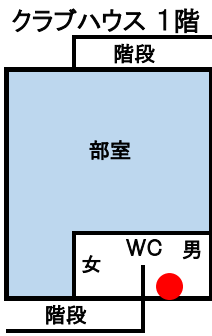

● 消火器 ● 消火栓

↑
第1次避難場所は星城大学駐車場

(第2次避難場所は平洲中学校
(東へ850m 徒歩10分))