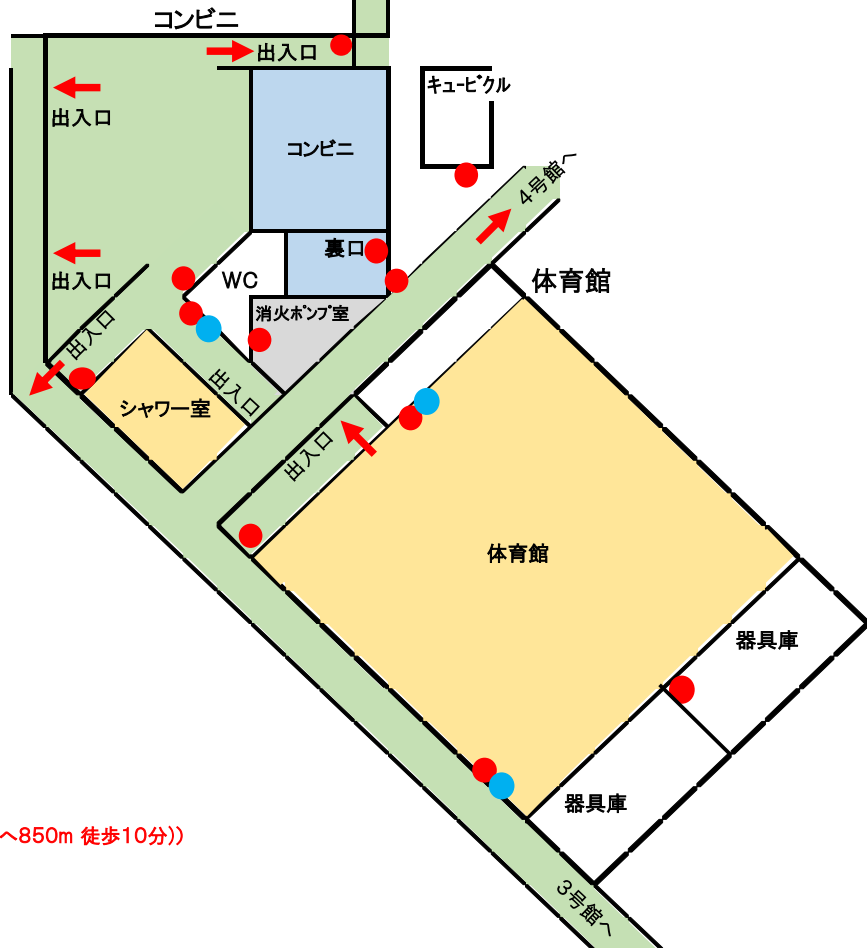

星城大学 本部東海キャンパス案内図

本館 (1号館)	
3階	教員研究室
	教職課程室 講義室1301～
2階	講義室1201～・SECC
1階	自分づくりセンター プリントセンター
	事務局

2号館	
5・4階	経営教員研究室
	経営教員研究室
3階	相談室
	講義室2301～
	講義室2201～
1階	講義室2101～ 医務室

3号館(リハビリ棟)	
5階	リハ教員研究室
4～2階	リハ実習室
4階	作業助手室
3階	理学助手室
1階	講義室・実習室

4号館	
5・6階	図書館・自習室
4階	講義室 4401～
3階	講義室 4301
2階	食堂
1階	トレーニングルーム

地域交流プラザ		
2階	展示スペース	313㎡
1階	ラウンジ	353㎡

その他	
星城大学駐車場	200台
テニスコート	3面
クラブハウス	259㎡
グラウンド	2,472㎡
コンビニ・カフェテリア	515㎡
体育館	854㎡

星城大学
本部東海キャンパスマップ

消火器

消火栓

本館

← 第1次避難場所は星城大学駐車場
(第2次避難場所は平洲中学校(東へ850m 徒歩10分))

階段下倉庫:緊急用飲料水500ml×672本

● 消火器 ● 消火栓

2号館

← 第1次避難場所は星城大学駐車場 (第2次避難場所は平洲中学校(東へ850m 徒歩10分))

2号館屋上 ペントハウス

● 消火器 ● 消火栓

3号館

4号館 6階

4号館屋上 キュービクル
● 消火器 ●

● 消火器 ● 消火栓

↑
第1次避難場所は星城大学駐車場

(第2次避難場所は平洲中学校
(東へ850m 徒歩10分))

↑
第1次避難場所は星城大学駐車場

(第2次避難場所は平洲中学校(東へ850m 徒歩10分))