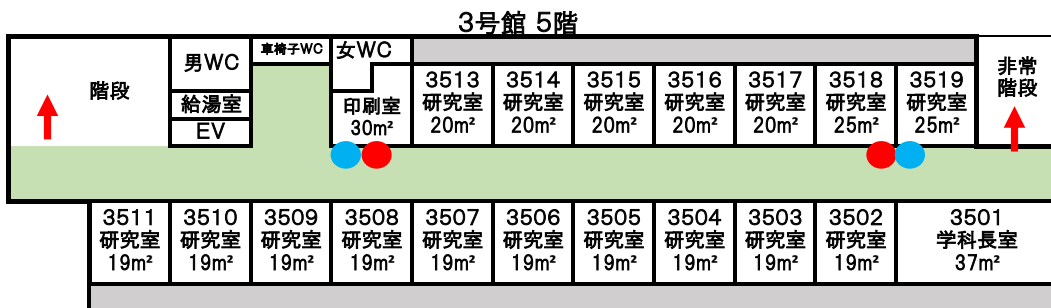

星城大学 本部東海キャンパス案内図

本館 (1号館)	
3階	教員研究室
	教職課程室 講義室1301～
2階	講義室1201～・SECC
1階	自分づくりセンター プリントセンター
	事務局

2号館	
5・4階	経営教員研究室
	経営教員研究室
3階	相談室
	講義室2301～
	講義室2201～
1階	講義室2101～ 医務室

3号館(リハビリ棟)	
5階	リハ教員研究室
4～2階	リハ実習室
4階	作業助手室
3階	理学助手室
1階	講義室・実習室

4号館	
5・6階	図書館・自習室
4階	講義室 4401～
3階	講義室 4301
2階	食堂
1階	トレーニングルーム

地域交流プラザ		
2階	展示スペース	313㎡
1階	ラウンジ	353㎡

その他	
星城大学駐車場	200台
テニスコート	3面
クラブハウス	259㎡
グラウンド	2,472㎡
コンビニ・カフェテリア	515㎡
体育館	854㎡

星城大学
本部東海キャンパスマップ

消火器

消火栓

本館

← 第1次避難場所は星城大学駐車場
(第2次避難場所は平洲中学校(東へ850m 徒歩10分))

階段下倉庫:緊急用飲料水500ml×672本

● 消火器 ● 消火栓

2号館

← 第1次避難場所は星城大学駐車場 (第2次避難場所は平洲中学校(東へ850m 徒歩10分))

2号館屋上 ペントハウス

● 消火器 ● 消火栓

3号館

↑ 第1次避難場所は星城大学駐車場 (第2次避難場所は平洲中学校(東へ850m 徒歩10分))

↑ 第1次避難場所は星城大学駐車場

3号館屋上 キュービクル

消火器 ●

● 消火器 ● 消火栓

4号館

第1次避難場所は星城大学駐車 (第2次避難場所は平洲中学校(東へ850m 徒歩10分))

4号館 1階