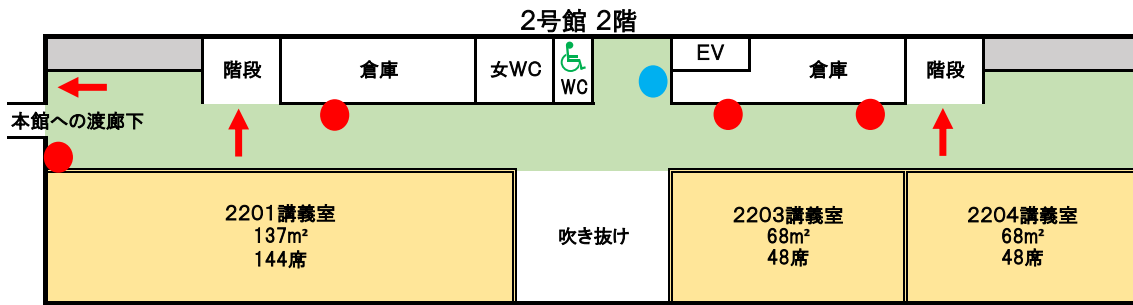

星城大学 本部東海キャンパス案内図

本館 (1号館)	
3階	教員研究室
	教職課程室 講義室1301～
2階	講義室1201～・SECC
1階	自分づくりセンター プリントセンター
	事務局

2号館	
5・4階	経営教員研究室
	経営教員研究室
3階	相談室
	講義室2301～
	講義室2201～
1階	講義室2101～ 医務室

3号館(リハビリ棟)	
5階	リハ教員研究室
4～2階	リハ実習室
4階	作業助手室
3階	理学助手室
1階	講義室・実習室

4号館	
5・6階	図書館・自習室
4階	講義室 4401～
3階	講義室 4301
2階	食堂
1階	トレーニングルーム

地域交流プラザ		
2階	展示スペース	313㎡
1階	ラウンジ	353㎡

その他	
星城大学駐車場	200台
テニスコート	3面
クラブハウス	259㎡
グラウンド	2,472㎡
コンビニ・カフェテリア	515㎡
体育館	854㎡

星城大学
本部東海キャンパスマップ

消火器

消火栓

本館

← 第1次避難場所は星城大学駐車場
(第2次避難場所は平洲中学校(東へ850m 徒歩10分))

階段下倉庫:緊急用飲料水500ml×672本

● 消火器 ● 消火栓

2号館

← 第1次避難場所は星城大学駐車場 (第2次避難場所は平洲中学校(東へ850m 徒歩10分))

2号館屋上 ペントハウス

● 消火器 ● 消火栓

3号館

↑ 第1次避難場所は星城大学駐車場 (第2次避難場所は平洲中学校(東へ850m 徒歩10分))

↑ 第1次避難場所は星城大学駐車場

3号館屋上 キュービクル

消火器 ●

● 消火器 ● 消火栓

4号館

第1次避難場所は星城大学駐車 (第2次避難場所は平洲中学校(東へ850m 徒歩10分))

4号館 1階