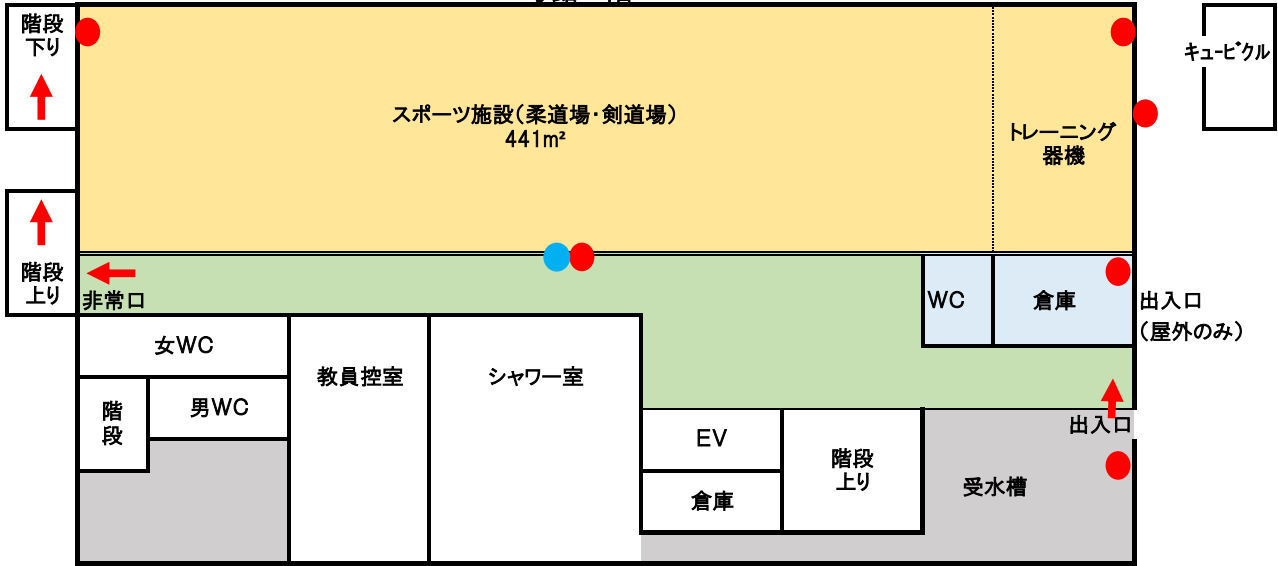

4号館	
5・6階	図書館・自習室
4階	講義室 4401～
3階	講義室 4301
2階	食堂
1階	トレーニングルーム

地域交流プラザ		
2階	展示スペース	313㎡
1階	ラウンジ	353㎡

その他	
星城大学駐車場	200台
テニスコート	3面
クラブハウス	259㎡
グラウンド	2,472㎡
コンビニ・カフェテリア	515㎡
体育館	854㎡

星城大学
本部東海キャンパスマップ

消火器

消火栓

本館

← 第1次避難場所は星城大学駐車場
(第2次避難場所は平洲中学校(東へ850m 徒歩10分))

階段下倉庫:緊急用飲料水500ml×672本

● 消火器 ● 消火栓

2号館

← 第1次避難場所は星城大学駐車場 (第2次避難場所は平洲中学校(東へ850m 徒歩10分))

2号館屋上 ペントハウス

● 消火器 ● 消火栓

3号館

↑ 第1次避難場所は星城大学駐車場 (第2次避難場所は平洲中学校(東へ850m 徒歩10分))

↑ 第1次避難場所は星城大学駐車場

3号館屋上 キュービクル

消火器 ●

● 消火器 ● 消火栓

4号館

第1次避難場所は星城大学駐車 (第2次避難場所は平洲中学校(東へ850m 徒歩10分))

4号館 1階

4号館 2階

第1次避難場所は星城大学駐車場

(第2次避難場所は平洲中学校(東へ850m 徒歩10分))

4号館 3階

● 消火器 ● 消火栓

4号館

4号館 4階

4号館 5階