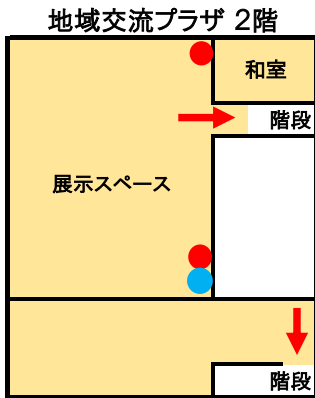

星城大学 本部東海キャンパス案内図

本館 (1号館)	
3階	教員研究室
	教職課程室 講義室1301～
2階	講義室1201～・SECC
1階	自分づくりセンター プリントセンター
	事務局

2号館	
5・4階	経営教員研究室
	経営教員研究室
3階	相談室
	講義室2301～
	講義室2201～
1階	講義室2101～ 医務室

3号館(リハビリ棟)	
5階	リハ教員研究室
4～2階	リハ実習室
4階	作業助手室
3階	理学助手室
1階	講義室・実習室

4号館	
5・6階	図書館・自習室
4階	講義室 4401～
3階	講義室 4301
2階	食堂
1階	トレーニングルーム

地域交流プラザ		
2階	展示スペース	313㎡
1階	ラウンジ	353㎡

その他	
星城大学駐車場	200台
テニスコート	3面
クラブハウス	259㎡
グラウンド	2,472㎡
コンビニ・カフェテリア	515㎡
体育館	854㎡

星城大学
本部東海キャンパスマップ

消火器

消火栓

本館

4号館 2階

第1次避難場所は星城大学駐車場

(第2次避難場所は平洲中学校(東へ850m 徒歩10分))

4号館 3階

● 消火器 ● 消火栓

4号館

4号館 4階

4号館 5階

4号館 6階

4号館屋上 キュービクル
● 消火器 ●

● 消火器 ● 消火栓

↑
第1次避難場所は星城大学駐車場

(第2次避難場所は平洲中学校
(東へ850m 徒歩10分))

↑
第1次避難場所は星城大学駐車場

(第2次避難場所は平洲中学校(東へ850m 徒歩10分))