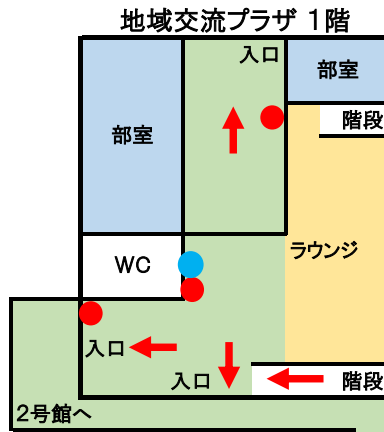

4号館	
5・6階	図書館・自習室
4階	講義室 4401～
3階	講義室 4301
2階	食堂
1階	トレーニングルーム

地域交流プラザ		
2階	展示スペース	313㎡
1階	ラウンジ	353㎡

その他	
星城大学駐車場	200台
テニスコート	3面
クラブハウス	259㎡
グラウンド	2,472㎡
コンビニ・カフェテリア	515㎡
体育館	854㎡

星城大学
本部東海キャンパスマップ

消火器

消火栓

本館

↑ 第1次避難場所は星城大学駐車場 (第2次避難場所は平洲中学校(東へ850m 徒歩10分))

↑ 第1次避難場所は星城大学駐車場

3号館屋上 キュービクル

消火器 ●

● 消火器 ● 消火栓

4号館

第1次避難場所は星城大学駐車 (第2次避難場所は平洲中学校(東へ850m 徒歩10分))

4号館 1階

4号館 2階

第1次避難場所は星城大学駐車場

(第2次避難場所は平洲中学校(東へ850m 徒歩10分))

4号館 3階

● 消火器 ● 消火栓

4号館

4号館 4階

4号館 5階

4号館 6階

4号館屋上 キュービクル
● 消火器 ●

● 消火器 ● 消火栓

↑
第1次避難場所は星城大学駐車場

(第2次避難場所は平洲中学校
(東へ850m 徒歩10分))

↑
第1次避難場所は星城大学駐車場

(第2次避難場所は平洲中学校(東へ850m 徒歩10分))