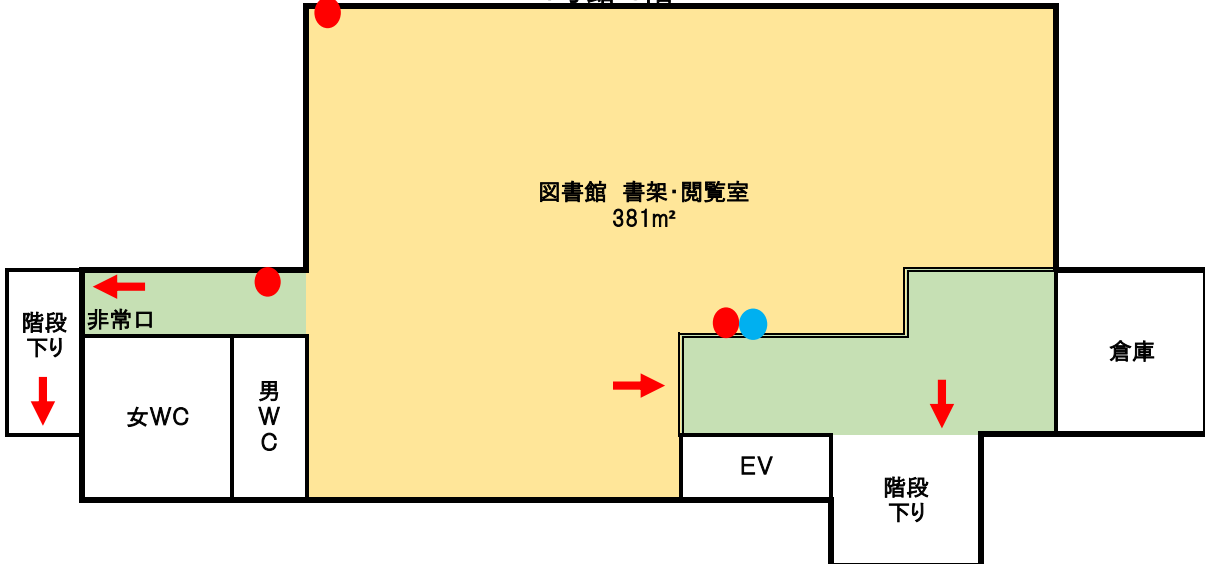

● 消火器 ● 消火栓

4号館

4号館 4階

4号館 5階

4号館 6階

4号館屋上 キュービクル
● 消火器 ●