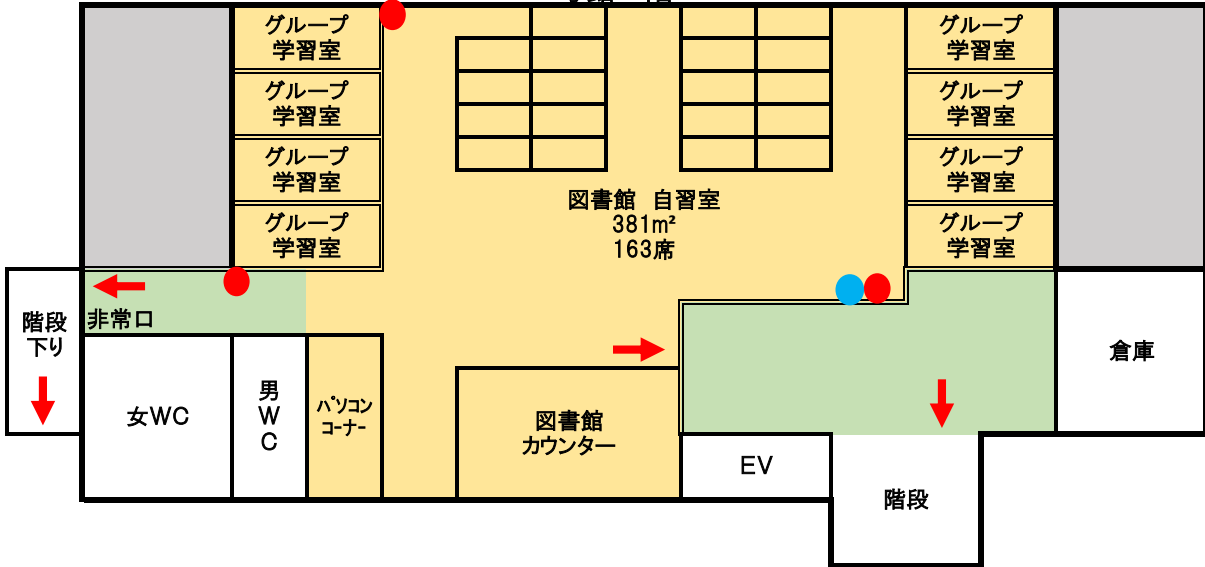

星城大学 本部東海キャンパス案内図

本館 (1号館)	
3階	教員研究室
	教職課程室 講義室1301～
2階	講義室1201～・SECC
1階	自分づくりセンター プリントセンター
	事務局

2号館	
5・4階	経営教員研究室
	経営教員研究室
3階	相談室
	講義室2301～
	講義室2201～
1階	講義室2101～ 医務室

3号館(リハビリ棟)	
5階	リハ教員研究室
4～2階	リハ実習室
4階	作業助手室
3階	理学助手室
1階	講義室・実習室

4号館	
5・6階	図書館・自習室
4階	講義室 4401～
3階	講義室 4301
2階	食堂
1階	トレーニングルーム

地域交流プラザ		
2階	展示スペース	313㎡
1階	ラウンジ	353㎡

その他	
星城大学駐車場	200台
テニスコート	3面
クラブハウス	259㎡
グラウンド	2,472㎡
コンビニ・カフェテリア	515㎡
体育館	854㎡

星城大学
本部東海キャンパスマップ

消火器

消火栓

本館

↑ 第1次避難場所は星城大学駐車場 (第2次避難場所は平洲中学校(東へ850m 徒歩10分))

↑ 第1次避難場所は星城大学駐車場

3号館屋上 キュービクル

消火器 ●

● 消火器 ● 消火栓

4号館

第1次避難場所は星城大学駐車 (第2次避難場所は平洲中学校(東へ850m 徒歩10分))

4号館 1階

4号館 2階

第1次避難場所は星城大学駐車場

(第2次避難場所は平洲中学校(東へ850m 徒歩10分))

4号館 3階

● 消火器 ● 消火栓

4号館

4号館 4階

4号館 5階