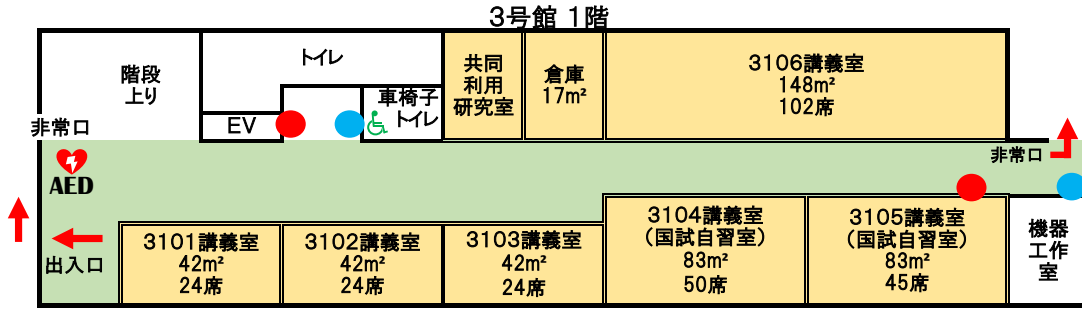

星城大学 本部東海キャンパス案内図

本館 (1号館)	
3階	教員研究室
	教職課程室 講義室1301～
2階	講義室1201～・SECC
1階	自分づくりセンター プリントセンター
	事務局

2号館	
5・4階	経営教員研究室
	経営教員研究室
3階	相談室
	講義室2301～
	講義室2201～
1階	講義室2101～ 医務室

3号館(リハビリ棟)	
5階	リハ教員研究室
4～2階	リハ実習室
4階	作業助手室
3階	理学助手室
1階	講義室・実習室

4号館	
5・6階	図書館・自習室
4階	講義室 4401～
3階	講義室 4301
2階	食堂
1階	トレーニングルーム

地域交流プラザ		
2階	展示スペース	313㎡
1階	ラウンジ	353㎡

その他	
星城大学駐車場	200台
テニスコート	3面
クラブハウス	259㎡
グラウンド	2,472㎡
コンビニ・カフェテリア	515㎡
体育館	854㎡

星城大学
本部東海キャンパスマップ

消火器

消火栓

本館

← 第1次避難場所は星城大学駐車場
(第2次避難場所は平洲中学校(東へ850m 徒歩10分))

階段下倉庫:緊急用飲料水500ml×672本

● 消火器 ● 消火栓

2号館

← 第1次避難場所は星城大学駐車場 (第2次避難場所は平洲中学校(東へ850m 徒歩10分))

2号館屋上 ペントハウス

● 消火器 ● 消火栓

3号館

↑ 第1次避難場所は星城大学駐車場 (第2次避難場所は平洲中学校(東へ850m 徒歩10分))

↑ 第1次避難場所は星城大学駐車場

3号館屋上 キュービクル

消火器 ●

● 消火器 ● 消火栓

4号館

第1次避難場所は星城大学駐車 (第2次避難場所は平洲中学校(東へ850m 徒歩10分))

4号館 1階