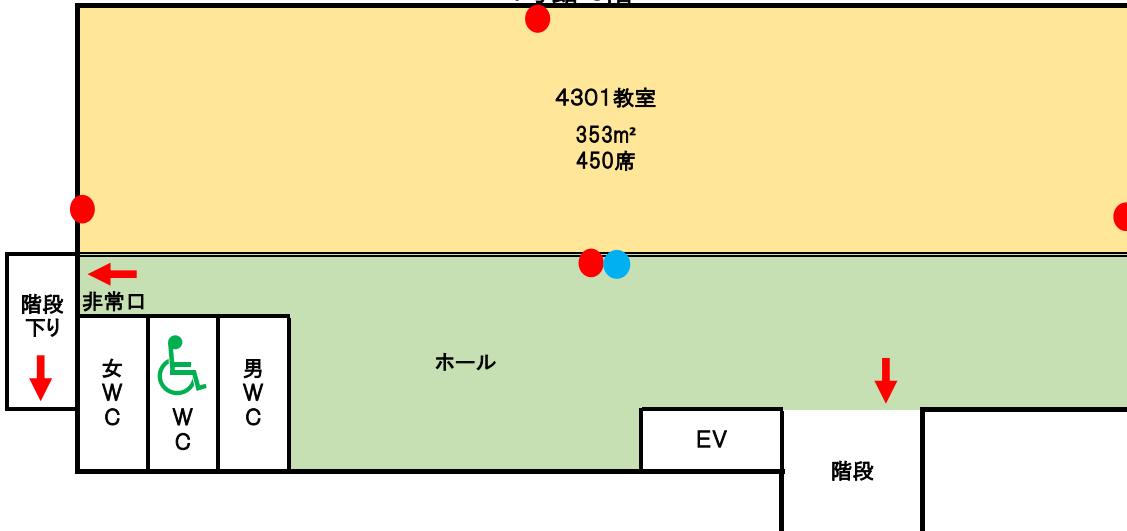

● 消火器 ● 消火栓

4号館

第1次避難場所は星城大学駐車 (第2次避難場所は平洲中学校(東へ850m 徒歩10分))

4号館 1階

4号館 2階

第1次避難場所は星城大学駐車場

(第2次避難場所は平洲中学校(東へ850m 徒歩10分))

4号館 3階