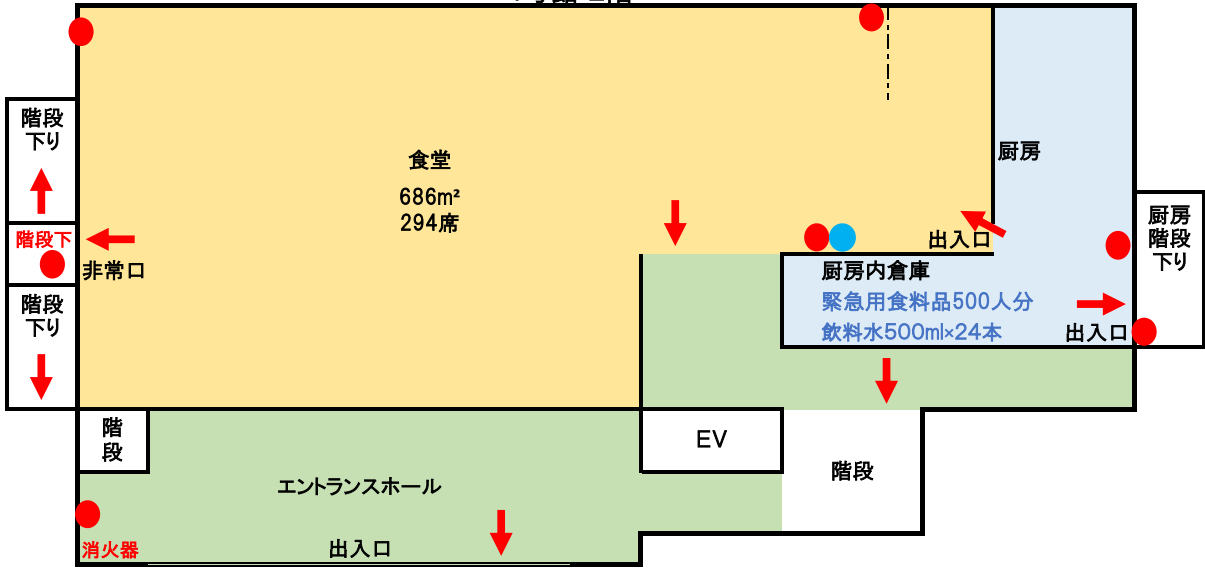

4号館	
5・6階	図書館・自習室
4階	講義室 4401～
3階	講義室 4301
2階	食堂
1階	トレーニングルーム

地域交流プラザ		
2階	展示スペース	313㎡
1階	ラウンジ	353㎡

その他	
星城大学駐車場	200台
テニスコート	3面
クラブハウス	259㎡
グラウンド	2,472㎡
コンビニ・カフェテリア	515㎡
体育館	854㎡

星城大学
本部東海キャンパスマップ

消火器

消火栓

本館

← 第1次避難場所は星城大学駐車場
(第2次避難場所は平洲中学校(東へ850m 徒歩10分))

階段下倉庫:緊急用飲料水500ml×672本

● 消火器 ● 消火栓

2号館

← 第1次避難場所は星城大学駐車場 (第2次避難場所は平洲中学校(東へ850m 徒歩10分))

2号館屋上 ペントハウス

● 消火器 ● 消火栓

3号館

↑ 第1次避難場所は星城大学駐車場 (第2次避難場所は平洲中学校(東へ850m 徒歩10分))

↑ 第1次避難場所は星城大学駐車場

3号館屋上 キュービクル

消火器 ●

● 消火器 ● 消火栓

4号館

第1次避難場所は星城大学駐車 (第2次避難場所は平洲中学校(東へ850m 徒歩10分))

4号館 1階

4号館 2階

第1次避難場所は星城大学駐車場

(第2次避難場所は平洲中学校(東へ850m 徒歩10分))

4号館 3階

● 消火器 ● 消火栓

4号館

4号館 4階

4号館 5階