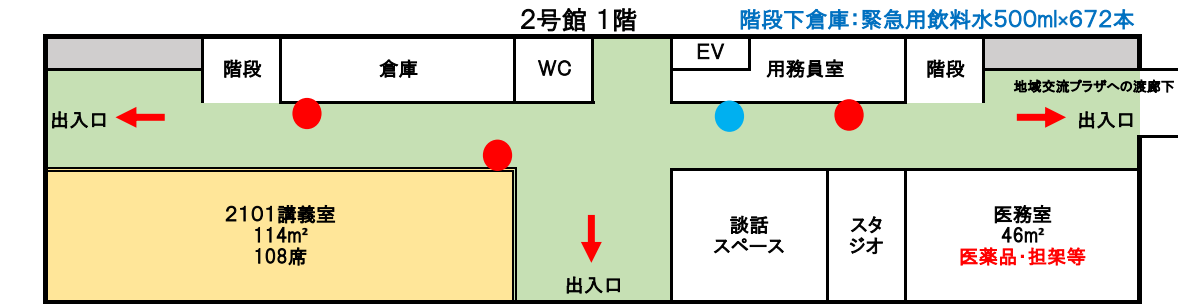

星城大学 本部東海キャンパス案内図

本館 (1号館)	
3階	教員研究室
	教職課程室 講義室1301～
2階	講義室1201～・SECC
1階	自分づくりセンター プリントセンター
	事務局

2号館	
5・4階	経営教員研究室
	経営教員研究室
3階	相談室
	講義室2301～
	講義室2201～
1階	講義室2101～ 医務室

3号館(リハビリ棟)	
5階	リハ教員研究室
4～2階	リハ実習室
4階	作業助手室
3階	理学助手室
1階	講義室・実習室

4号館	
5・6階	図書館・自習室
4階	講義室 4401～
3階	講義室 4301
2階	食堂
1階	トレーニングルーム

地域交流プラザ		
2階	展示スペース	313㎡
1階	ラウンジ	353㎡

その他	
星城大学駐車場	200台
テニスコート	3面
クラブハウス	259㎡
グラウンド	2,472㎡
コンビニ・カフェテリア	515㎡
体育館	854㎡

星城大学
本部東海キャンパスマップ

消火器

消火栓

本館

← 第1次避難場所は星城大学駐車場
(第2次避難場所は平洲中学校(東へ850m 徒歩10分))

階段下倉庫:緊急用飲料水500ml×672本

● 消火器 ● 消火栓

2号館

← 第1次避難場所は星城大学駐車場 (第2次避難場所は平洲中学校(東へ850m 徒歩10分))

2号館屋上 ペントハウス

● 消火器 ● 消火栓

3号館

↑ 第1次避難場所は星城大学駐車場 (第2次避難場所は平洲中学校(東へ850m 徒歩10分))

↑ 第1次避難場所は星城大学駐車場

3号館屋上 キュービクル

消火器 ●

● 消火器 ● 消火栓

4号館

第1次避難場所は星城大学駐車 (第2次避難場所は平洲中学校(東へ850m 徒歩10分))

4号館 1階