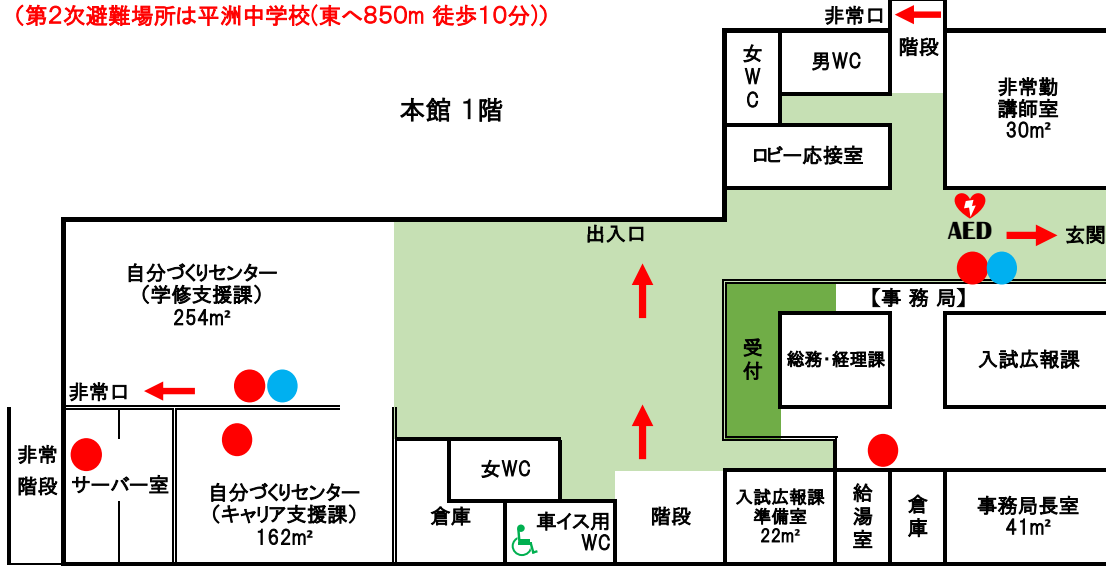

星城大学 本部東海キャンパス案内図

本館 (1号館)	
3階	教員研究室
	教職課程室 講義室1301～
2階	講義室1201～・SECC
1階	自分づくりセンター プリントセンター
	事務局

2号館	
5・4階	経営教員研究室
	経営教員研究室
3階	相談室
	講義室2301～
	講義室2201～
1階	講義室2101～ 医務室

3号館(リハビリ棟)	
5階	リハ教員研究室
4～2階	リハ実習室
4階	作業助手室
3階	理学助手室
1階	講義室・実習室

4号館	
5・6階	図書館・自習室
4階	講義室 4401～
3階	講義室 4301
2階	食堂
1階	トレーニングルーム

地域交流プラザ		
2階	展示スペース	313㎡
1階	ラウンジ	353㎡

その他	
星城大学駐車場	200台
テニスコート	3面
クラブハウス	259㎡
グラウンド	2,472㎡
コンビニ・カフェテリア	515㎡
体育館	854㎡

星城大学
本部東海キャンパスマップ

消火器

消火栓

本館

← 第1次避難場所は星城大学駐車場
(第2次避難場所は平洲中学校(東へ850m 徒歩10分))

階段下倉庫:緊急用飲料水500ml×672本

● 消火器 ● 消火栓

2号館

← 第1次避難場所は星城大学駐車場 (第2次避難場所は平洲中学校(東へ850m 徒歩10分))

2号館屋上 ペントハウス

● 消火器 ● 消火栓

3号館

↑ 第1次避難場所は星城大学駐車場 (第2次避難場所は平洲中学校(東へ850m 徒歩10分))

↑ 第1次避難場所は星城大学駐車場

3号館屋上 キュービクル

消火器 ●

● 消火器 ● 消火栓

4号館

第1次避難場所は星城大学駐車 (第2次避難場所は平洲中学校(東へ850m 徒歩10分))

4号館 1階