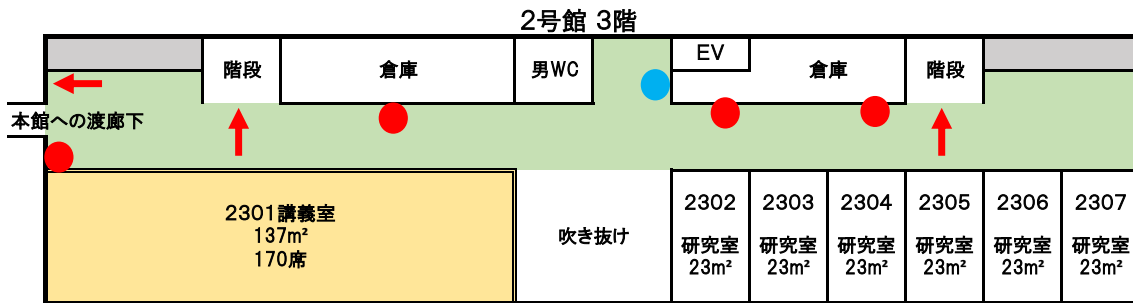

星城大学 本部東海キャンパス案内図

本館 (1号館)	
3階	教員研究室
	教職課程室 講義室1301～
2階	講義室1201～・SECC
1階	自分づくりセンター プリントセンター
	事務局

2号館	
5・4階	経営教員研究室
	経営教員研究室
3階	相談室
	講義室2301～
	講義室2201～
1階	講義室2101～ 医務室

3号館(リハビリ棟)	
5階	リハ教員研究室
4～2階	リハ実習室
4階	作業助手室
3階	理学助手室
1階	講義室・実習室

4号館	
5・6階	図書館・自習室
4階	講義室 4401～
3階	講義室 4301
2階	食堂
1階	トレーニングルーム

地域交流プラザ		
2階	展示スペース	313㎡
1階	ラウンジ	353㎡

その他	
星城大学駐車場	200台
テニスコート	3面
クラブハウス	259㎡
グラウンド	2,472㎡
コンビニ・カフェテリア	515㎡
体育館	854㎡

星城大学
本部東海キャンパスマップ

消火器

消火栓

本館

← 第1次避難場所は星城大学駐車場
(第2次避難場所は平洲中学校(東へ850m 徒歩10分))

階段下倉庫:緊急用飲料水500ml×672本

● 消火器 ● 消火栓

2号館

← 第1次避難場所は星城大学駐車場 (第2次避難場所は平洲中学校(東へ850m 徒歩10分))

2号館屋上 ペントハウス

● 消火器 ● 消火栓

3号館

↑ 第1次避難場所は星城大学駐車場 (第2次避難場所は平洲中学校(東へ850m 徒歩10分))

↑ 第1次避難場所は星城大学駐車場

3号館屋上 キュービクル

消火器 ●

● 消火器 ● 消火栓

4号館

第1次避難場所は星城大学駐車 (第2次避難場所は平洲中学校(東へ850m 徒歩10分))

4号館 1階