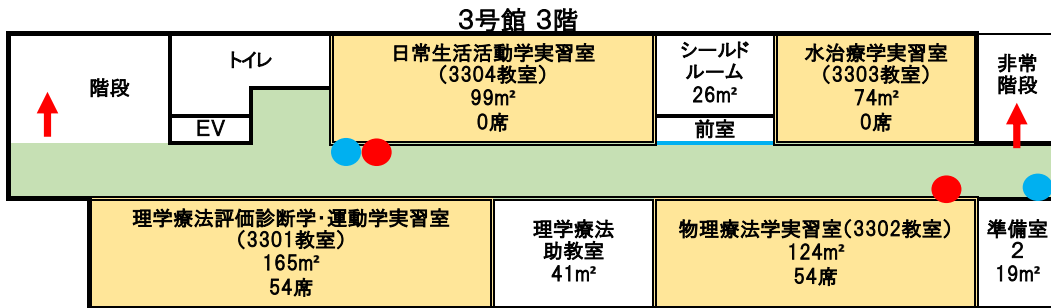

星城大学 本部東海キャンパス案内図

本館 (1号館)	
3階	教員研究室
	教職課程室 講義室1301～
2階	講義室1201～・SECC
1階	自分づくりセンター プリントセンター
	事務局

2号館	
5・4階	経営教員研究室
	経営教員研究室
3階	相談室
	講義室2301～
	講義室2201～
1階	講義室2101～ 医務室

3号館(リハビリ棟)	
5階	リハ教員研究室
4～2階	リハ実習室
4階	作業助手室
3階	理学助手室
1階	講義室・実習室

4号館	
5・6階	図書館・自習室
4階	講義室 4401～
3階	講義室 4301
2階	食堂
1階	トレーニングルーム

地域交流プラザ		
2階	展示スペース	313㎡
1階	ラウンジ	353㎡

その他	
星城大学駐車場	200台
テニスコート	3面
クラブハウス	259㎡
グラウンド	2,472㎡
コンビニ・カフェテリア	515㎡
体育館	854㎡

星城大学
本部東海キャンパスマップ

消火器

消火栓

本館

← 第1次避難場所は星城大学駐車場
(第2次避難場所は平洲中学校(東へ850m 徒歩10分))

階段下倉庫:緊急用飲料水500ml×672本

● 消火器 ● 消火栓

2号館

← 第1次避難場所は星城大学駐車場 (第2次避難場所は平洲中学校(東へ850m 徒歩10分))

2号館屋上 ペントハウス

● 消火器 ● 消火栓

3号館

↑ 第1次避難場所は星城大学駐車場 (第2次避難場所は平洲中学校(東へ850m 徒歩10分))

↑ 第1次避難場所は星城大学駐車場

3号館屋上 キュービクル

消火器 ●

● 消火器 ● 消火栓

4号館

第1次避難場所は星城大学駐車 (第2次避難場所は平洲中学校(東へ850m 徒歩10分))

4号館 1階