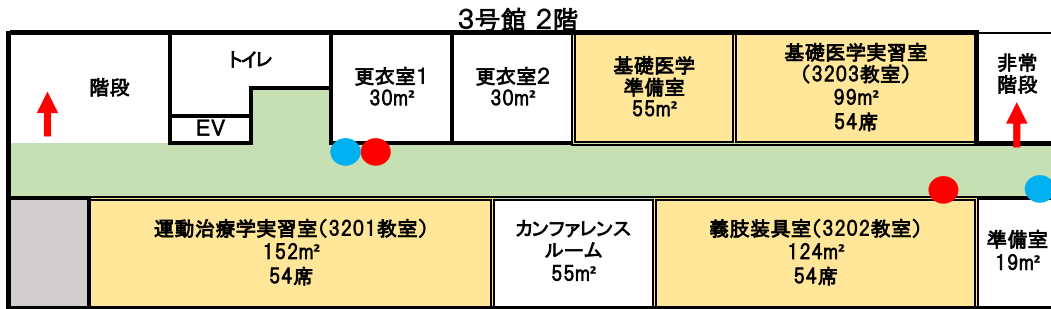

星城大学 本部東海キャンパス案内図

本館 (1号館)	
3階	教員研究室
	教職課程室 講義室1301～
2階	講義室1201～・SECC
1階	自分づくりセンター プリントセンター
	事務局

2号館	
5・4階	経営教員研究室
	経営教員研究室
3階	相談室
	講義室2301～
	講義室2201～
1階	講義室2101～ 医務室

3号館(リハビリ棟)	
5階	リハ教員研究室
4～2階	リハ実習室
4階	作業助手室
3階	理学助手室
1階	講義室・実習室

4号館	
5・6階	図書館・自習室
4階	講義室 4401～
3階	講義室 4301
2階	食堂
1階	トレーニングルーム

地域交流プラザ		
2階	展示スペース	313㎡
1階	ラウンジ	353㎡

その他	
星城大学駐車場	200台
テニスコート	3面
クラブハウス	259㎡
グラウンド	2,472㎡
コンビニ・カフェテリア	515㎡
体育館	854㎡

星城大学
本部東海キャンパスマップ

消火器

消火栓

本館

← 第1次避難場所は星城大学駐車場
(第2次避難場所は平洲中学校(東へ850m 徒歩10分))

階段下倉庫:緊急用飲料水500ml×672本

● 消火器 ● 消火栓

2号館

← 第1次避難場所は星城大学駐車場 (第2次避難場所は平洲中学校(東へ850m 徒歩10分))

2号館屋上 ペントハウス

● 消火器 ● 消火栓

3号館

↑ 第1次避難場所は星城大学駐車場 (第2次避難場所は平洲中学校(東へ850m 徒歩10分))

↑ 第1次避難場所は星城大学駐車場

3号館屋上 キュービクル

消火器 ●

● 消火器 ● 消火栓

4号館

第1次避難場所は星城大学駐車 (第2次避難場所は平洲中学校(東へ850m 徒歩10分))

4号館 1階