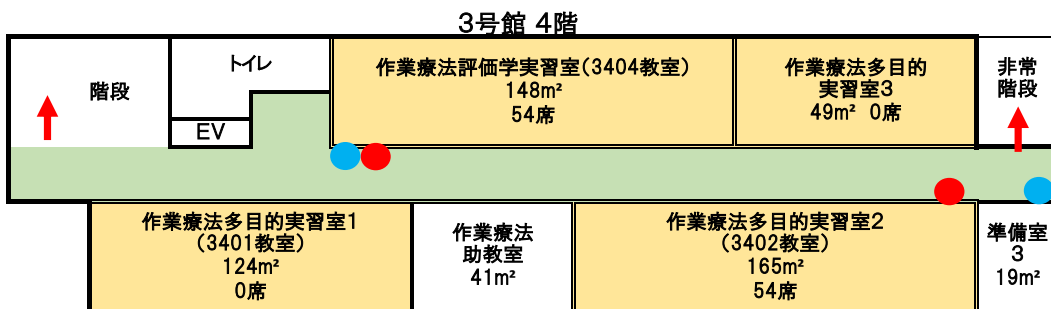

星城大学 本部東海キャンパス案内図

本館 (1号館)	
3階	教員研究室
	教職課程室 講義室1301～
2階	講義室1201～・SECC
1階	自分づくりセンター プリントセンター
	事務局

2号館	
5・4階	経営教員研究室
	経営教員研究室
3階	相談室
	講義室2301～
	講義室2201～
1階	講義室2101～ 医務室

3号館(リハビリ棟)	
5階	リハ教員研究室
4～2階	リハ実習室
4階	作業助手室
3階	理学助手室
1階	講義室・実習室

4号館	
5・6階	図書館・自習室
4階	講義室 4401～
3階	講義室 4301
2階	食堂
1階	トレーニングルーム

地域交流プラザ		
2階	展示スペース	313㎡
1階	ラウンジ	353㎡

その他	
星城大学駐車場	200台
テニスコート	3面
クラブハウス	259㎡
グラウンド	2,472㎡
コンビニ・カフェテリア	515㎡
体育館	854㎡

星城大学
本部東海キャンパスマップ

消火器

消火栓

本館

← 第1次避難場所は星城大学駐車場
(第2次避難場所は平洲中学校(東へ850m 徒歩10分))

階段下倉庫:緊急用飲料水500ml×672本

● 消火器 ● 消火栓

2号館

← 第1次避難場所は星城大学駐車場 (第2次避難場所は平洲中学校(東へ850m 徒歩10分))

2号館屋上 ペントハウス

● 消火器 ● 消火栓

3号館

↑ 第1次避難場所は星城大学駐車場 (第2次避難場所は平洲中学校(東へ850m 徒歩10分))

↑ 第1次避難場所は星城大学駐車場

3号館屋上 キュービクル

消火器 ●

● 消火器 ● 消火栓

4号館

第1次避難場所は星城大学駐車 (第2次避難場所は平洲中学校(東へ850m 徒歩10分))

4号館 1階