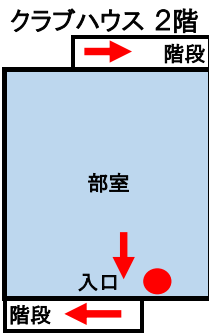

● 消火器 ● 消火栓

↑
第1次避難場所は星城大学駐車場

(第2次避難場所は平洲中学校
(東へ850m 徒歩10分))