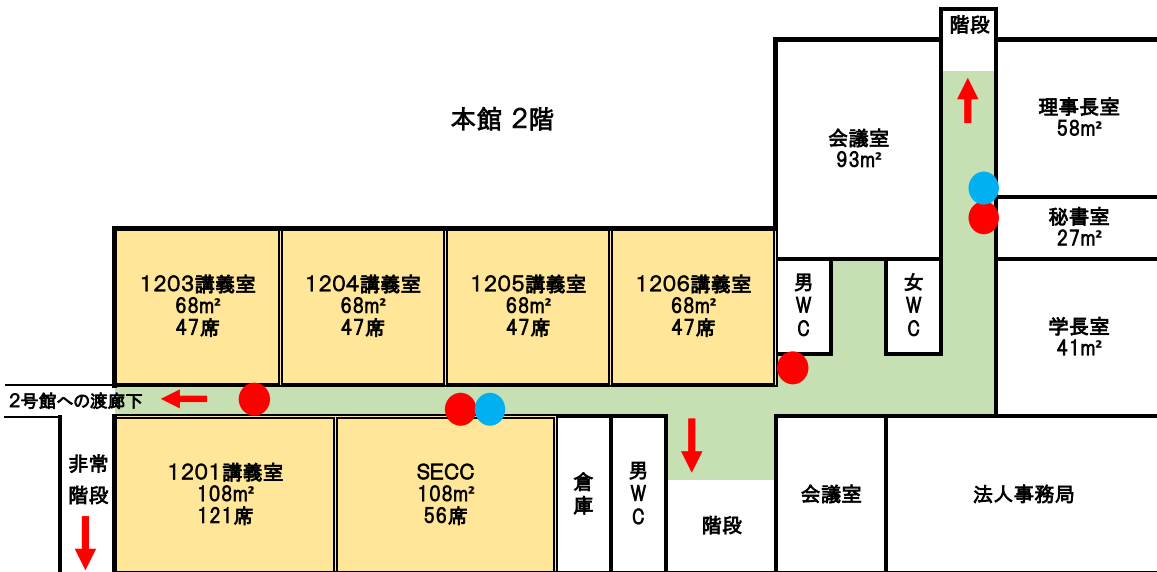

星城大学 本部東海キャンパス案内図

本館 (1号館)	
3階	教員研究室
	教職課程室 講義室1301～
2階	講義室1201～・SECC
1階	自分づくりセンター プリントセンター
	事務局

2号館	
5・4階	経営教員研究室
	経営教員研究室
3階	相談室
	講義室2301～
	講義室2201～
1階	講義室2101～ 医務室

3号館(リハビリ棟)	
5階	リハ教員研究室
4～2階	リハ実習室
4階	作業助手室
3階	理学助手室
1階	講義室・実習室

4号館	
5・6階	図書館・自習室
4階	講義室 4401～
3階	講義室 4301
2階	食堂
1階	トレーニングルーム

地域交流プラザ		
2階	展示スペース	313㎡
1階	ラウンジ	353㎡

その他	
星城大学駐車場	200台
テニスコート	3面
クラブハウス	259㎡
グラウンド	2,472㎡
コンビニ・カフェテリア	515㎡
体育館	854㎡

星城大学
本部東海キャンパスマップ

消火器

消火栓

本館

← 第1次避難場所は星城大学駐車場
(第2次避難場所は平洲中学校(東へ850m 徒歩10分))

階段下倉庫:緊急用飲料水500ml×672本

● 消火器 ● 消火栓

2号館

← 第1次避難場所は星城大学駐車場 (第2次避難場所は平洲中学校(東へ850m 徒歩10分))

2号館屋上 ペントハウス

● 消火器 ● 消火栓

3号館

4号館 2階

第1次避難場所は星城大学駐車場

(第2次避難場所は平洲中学校(東へ850m 徒歩10分))

4号館 3階

● 消火器 ● 消火栓

4号館

4号館 4階

4号館 5階