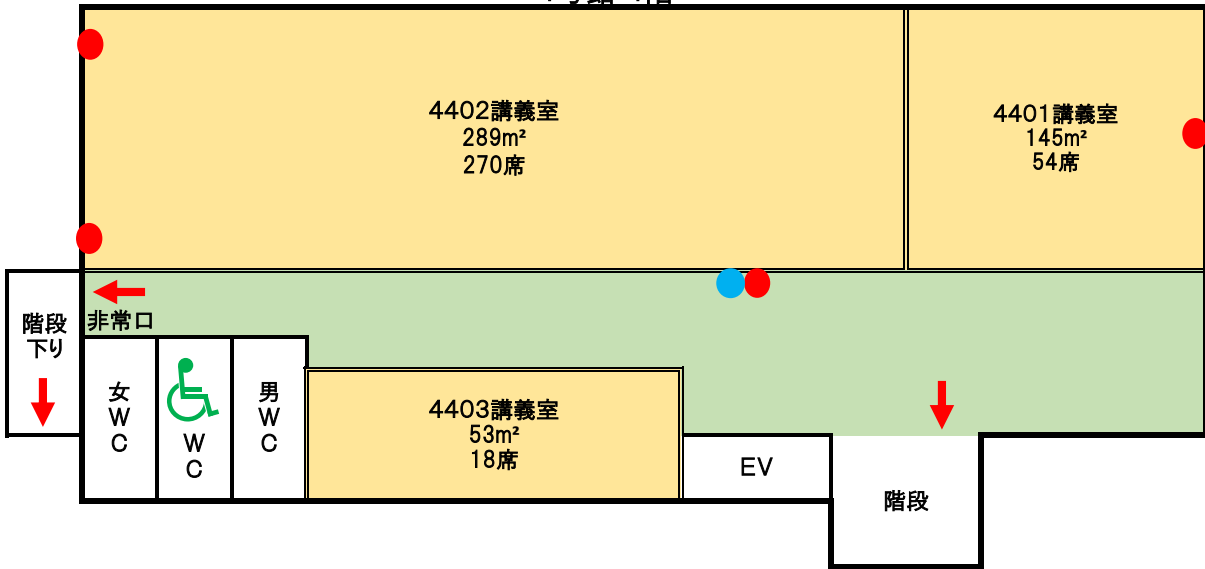

星城大学 本部東海キャンパス案内図

本館 (1号館)	
3階	教員研究室
	教職課程室 講義室1301～
2階	講義室1201～・SECC
1階	自分づくりセンター プリントセンター
	事務局

2号館	
5・4階	経営教員研究室
	経営教員研究室
3階	相談室
	講義室2301～
	講義室2201～
1階	講義室2101～ 医務室

3号館(リハビリ棟)	
5階	リハ教員研究室
4～2階	リハ実習室
4階	作業助手室
3階	理学助手室
1階	講義室・実習室

4号館	
5・6階	図書館・自習室
4階	講義室 4401～
3階	講義室 4301
2階	食堂
1階	トレーニングルーム

地域交流プラザ		
2階	展示スペース	313㎡
1階	ラウンジ	353㎡

その他	
星城大学駐車場	200台
テニスコート	3面
クラブハウス	259㎡
グラウンド	2,472㎡
コンビニ・カフェテリア	515㎡
体育館	854㎡

星城大学
本部東海キャンパスマップ

消火器

消火栓

本館

↑ 第1次避難場所は星城大学駐車場 (第2次避難場所は平洲中学校(東へ850m 徒歩10分))

↑ 第1次避難場所は星城大学駐車場

3号館屋上 キュービクル

消火器 ●

● 消火器 ● 消火栓

4号館

第1次避難場所は星城大学駐車 (第2次避難場所は平洲中学校(東へ850m 徒歩10分))

4号館 1階

4号館 2階

第1次避難場所は星城大学駐車場

(第2次避難場所は平洲中学校(東へ850m 徒歩10分))

4号館 3階

● 消火器 ● 消火栓

4号館

4号館 4階

4号館 5階