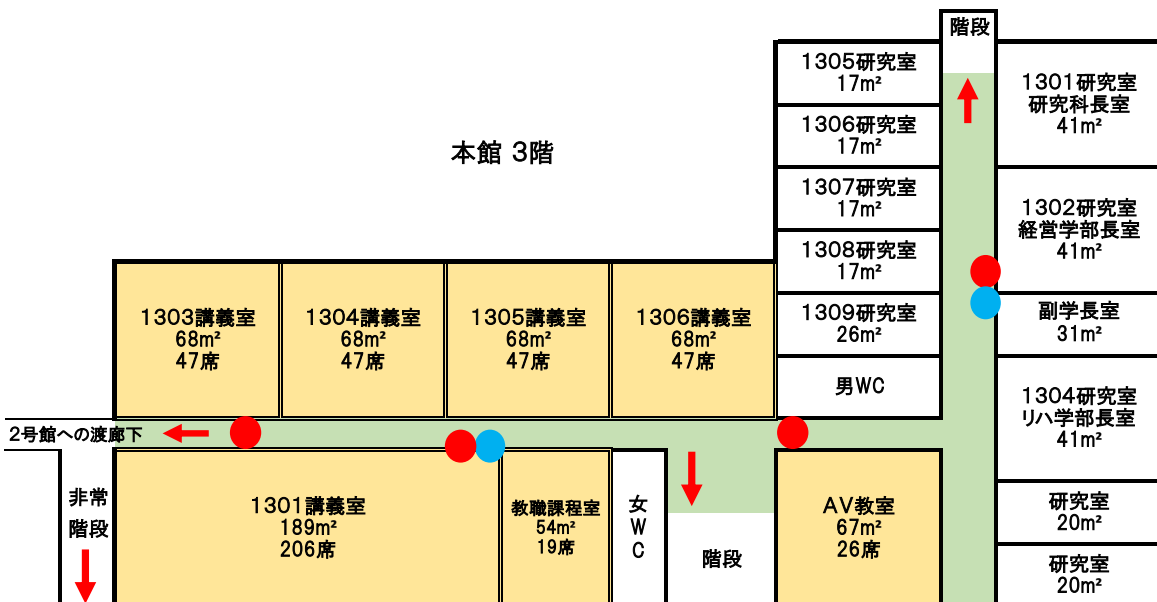

星城大学 本部東海キャンパス案内図

本館 (1号館)	
3階	教員研究室
	教職課程室 講義室1301～
2階	講義室1201～・SECC
1階	自分づくりセンター プリントセンター
	事務局

2号館	
5・4階	経営教員研究室
	経営教員研究室
3階	相談室
	講義室2301～
	講義室2201～
1階	講義室2101～ 医務室

3号館(リハビリ棟)	
5階	リハ教員研究室
4～2階	リハ実習室
4階	作業助手室
3階	理学助手室
1階	講義室・実習室

4号館	
5・6階	図書館・自習室
4階	講義室 4401～
3階	講義室 4301
2階	食堂
1階	トレーニングルーム

地域交流プラザ		
2階	展示スペース	313㎡
1階	ラウンジ	353㎡

その他	
星城大学駐車場	200台
テニスコート	3面
クラブハウス	259㎡
グラウンド	2,472㎡
コンビニ・カフェテリア	515㎡
体育館	854㎡

星城大学
本部東海キャンパスマップ

消火器

消火栓

本館

← 第1次避難場所は星城大学駐車場
(第2次避難場所は平洲中学校(東へ850m 徒歩10分))

階段下倉庫:緊急用飲料水500ml×672本

● 消火器 ● 消火栓

2号館

← 第1次避難場所は星城大学駐車場 (第2次避難場所は平洲中学校(東へ850m 徒歩10分))

2号館屋上 ペントハウス

● 消火器 ● 消火栓

3号館