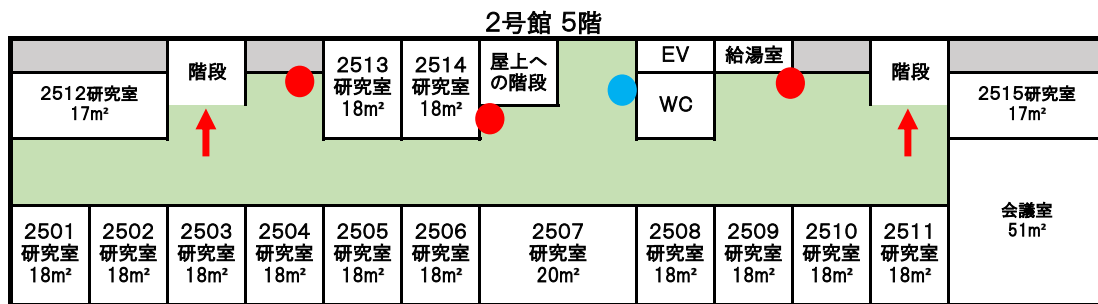

星城大学 本部東海キャンパス案内図

本館 (1号館)	
3階	教員研究室
	教職課程室 講義室1301～
2階	講義室1201～・SECC
1階	自分づくりセンター プリントセンター
	事務局

2号館	
5・4階	経営教員研究室
	経営教員研究室
3階	相談室
	講義室2301～
	講義室2201～
1階	講義室2101～ 医務室

3号館(リハビリ棟)	
5階	リハ教員研究室
4～2階	リハ実習室
4階	作業助手室
3階	理学助手室
1階	講義室・実習室

4号館	
5・6階	図書館・自習室
4階	講義室 4401～
3階	講義室 4301
2階	食堂
1階	トレーニングルーム

地域交流プラザ		
2階	展示スペース	313㎡
1階	ラウンジ	353㎡

その他	
星城大学駐車場	200台
テニスコート	3面
クラブハウス	259㎡
グラウンド	2,472㎡
コンビニ・カフェテリア	515㎡
体育館	854㎡

星城大学
本部東海キャンパスマップ

消火器

消火栓

本館

← 第1次避難場所は星城大学駐車場
(第2次避難場所は平洲中学校(東へ850m 徒歩10分))

階段下倉庫:緊急用飲料水500ml×672本

● 消火器 ● 消火栓

2号館

← 第1次避難場所は星城大学駐車場 (第2次避難場所は平洲中学校(東へ850m 徒歩10分))

2号館屋上 ペントハウス

● 消火器 ● 消火栓

3号館

↑ 第1次避難場所は星城大学駐車場 (第2次避難場所は平洲中学校(東へ850m 徒歩10分))

↑ 第1次避難場所は星城大学駐車場

3号館屋上 キュービクル

消火器 ●

● 消火器 ● 消火栓

4号館

第1次避難場所は星城大学駐車 (第2次避難場所は平洲中学校(東へ850m 徒歩10分))

4号館 1階