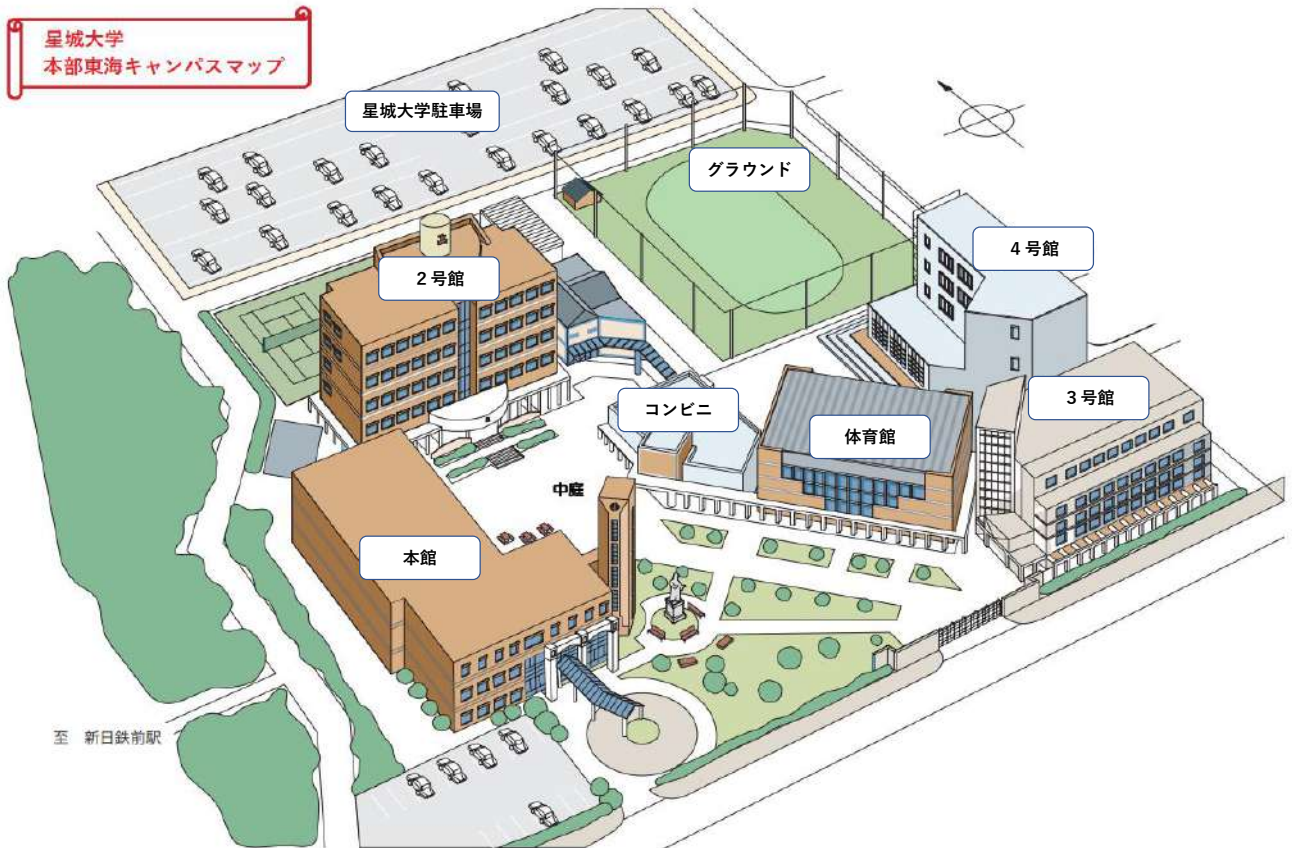

星城大学 本部東海キャンパス案内図

本館 (1号館)	
3階	教員研究室
	教職課程室 講義室1301～
2階	講義室1201～・SECC
1階	自分づくりセンター プリントセンター
	事務局

2号館	
5・4階	経営教員研究室
	経営教員研究室
3階	相談室
	講義室2301～
	講義室2201～
1階	講義室2101～ 医務室

3号館(リハビリ棟)	
5階	リハ教員研究室
4～2階	リハ実習室
4階	作業助手室
3階	理学助手室
1階	講義室・実習室

4号館	
5・6階	図書館・自習室
4階	講義室 4401～
3階	講義室 4301
2階	食堂
1階	トレーニングルーム

地域交流プラザ		
2階	展示スペース	313㎡
1階	ラウンジ	353㎡

その他	
星城大学駐車場	200台
テニスコート	3面
クラブハウス	259㎡
グラウンド	2,472㎡
コンビニ・カフェテリア	515㎡
体育館	854㎡

星城大学
本部東海キャンパスマップ

消火器

消火栓

本館

← 第1次避難場所は星城大学駐車場
(第2次避難場所は平洲中学校(東へ850m 徒歩10分))

階段下倉庫:緊急用飲料水500ml×672本

● 消火器 ● 消火栓

2号館

← 第1次避難場所は星城大学駐車場 (第2次避難場所は平洲中学校(東へ850m 徒歩10分))

2号館屋上 ペントハウス

● 消火器 ● 消火栓

3号館